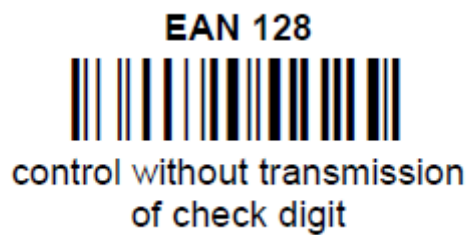

NASTAVENIE SNÍMAČA ČIAROVÝCH KÓDOV PRE SKENER **DATALOGIC HERON D130**
PRE RECEPTY DÔVERA

Indikácia:
Skener kod Dovera vobec necita:

Vyberte skener zo stojana a pri snímaní týchto kódov použite stlačenie tlačítka skenera.

KROK 1

KROK 2

KROK 3